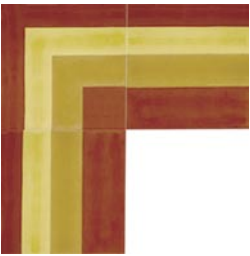

Hacienda Studios - Tile Samples - Field Patterns

F-26

F-27

F-28

F-29

F-30

Hacienda Studios - Tile Samples - Border Patterns

B-01

B-02

B-03

B-04

B-05

B-06

B-07

B-08

B-09

B-10

B-11

B-12

B-13

B-14

Field/Border Pattern Dimensions

Ancho: 20cm
 Alto: 20cm
 Espesor: 1.5cm
 Peso: 1.1kg (approx.)

Todas dimensiones son aproximadas. • All dimensions are approximate.