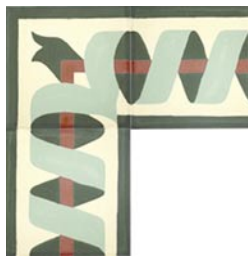

Hacienda Studios - Tile Samples - Field Patterns

F-26

F-27

F-28

F-29

F-30

Hacienda Studios - Tile Samples - Border Patterns

B-01

B-02

B-03

B-04

B-05

B-06

B-07

B-08

B-09

B-10

B-11

B-12

B-13

B-14

Field/Border Pattern Dimensions

Ancho: 20cm
 Alto: 20cm
 Espesor: 1.5cm
 Peso: 1.1kg (approx.)

Todas dimensiones son aproximadas. • All dimensions are approximate.

Field/Border Pattern Dimensions

Height: 7-7/8 inch
 Width: 7-7/8 inch
 Thickness: 5/8 inch
 Weight: 2.4lb (approx.)